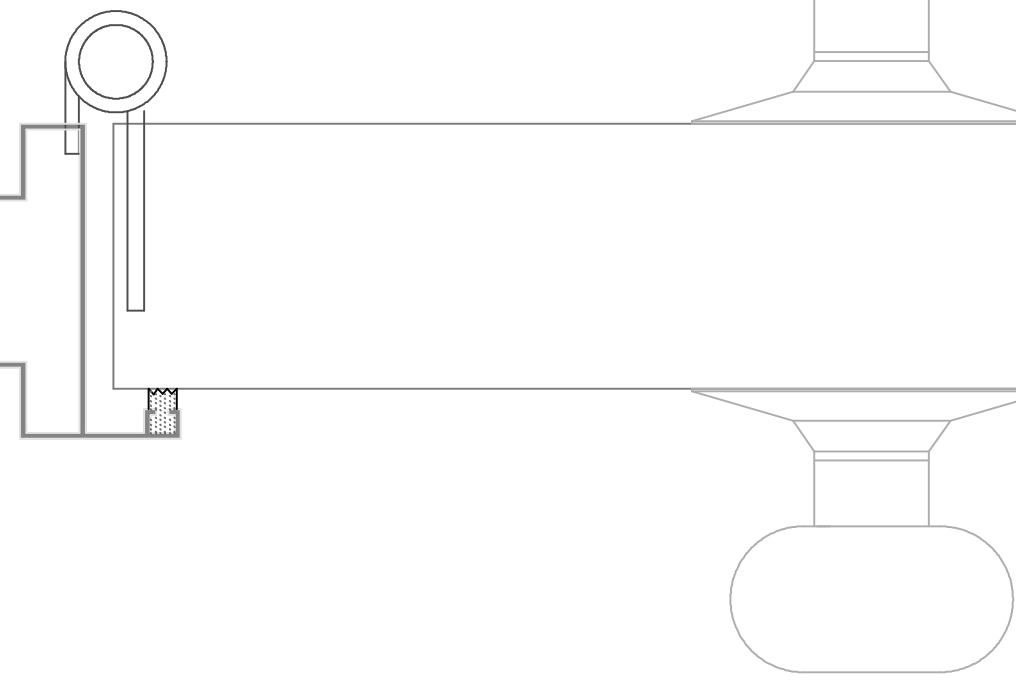

VIDRIO SIMPLE

TAPA PVC

PANEL MELAMINA

CABEZAL

VIDRIO

BURLETE

MELAMINA

ZOCALO

N +/- 00

CORTE VERTICAL

PLANTA (TIPO DE ENCUENTROS)