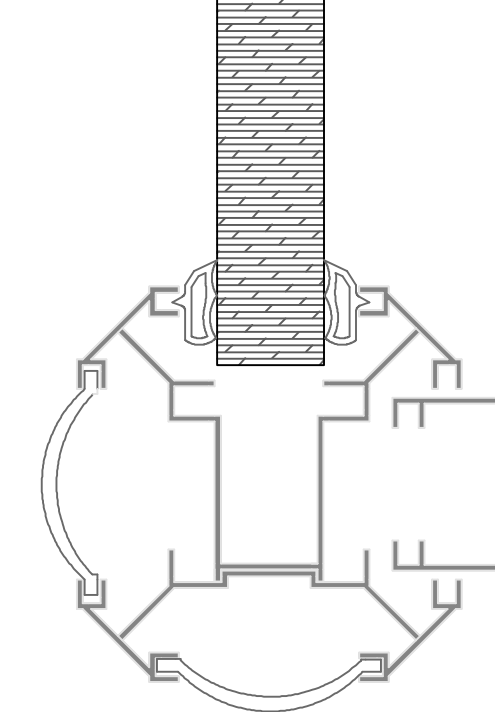

VIDRIO SIMPLE

TAPA PVC

PANEL MELAMINA

CABEZAL

VIDRIO

BURLETE

MELAMINA

ZOCALO

N +/- 00

CORTE VERTICAL

PLANTA (TIPO DE ENCUENTROS)